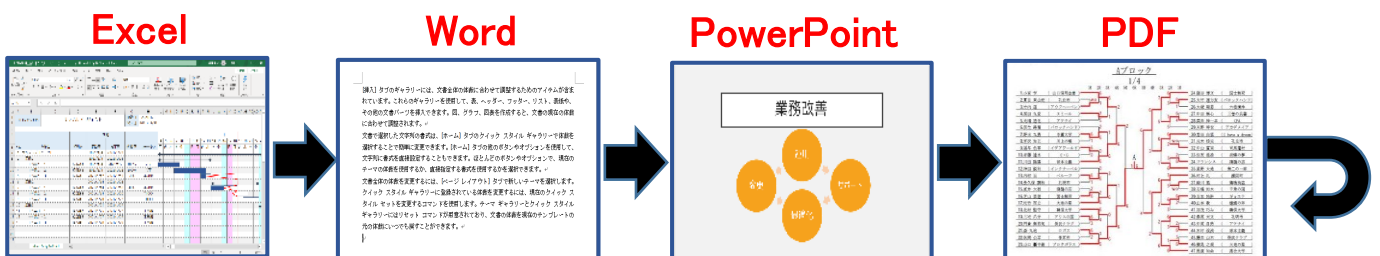

一画面表示

エクセル・ワード・パワーポイント PDF・「画像(PNG,BMP,JPG)」 「動画(AVI)」が対応しています。

* エクセル・ワード・パワーポイントを表示する場合は各PCにMicrosoft Officeがインストールされている必要があります。

4画面

動画 → PDF → JPG

ms-NEB Board

「複数ファイル自動切り替えもOK」
(秒数設定自動切り替え)」

ファイルの自動スクロールは1画面表示時のみ行う事が可能です。
(対応ファイル)

エクセル・ワード・パワーポイント・PDF

* スクロールはWin環境及び各アプリの設定に影響され動作が出来ない場合があります。