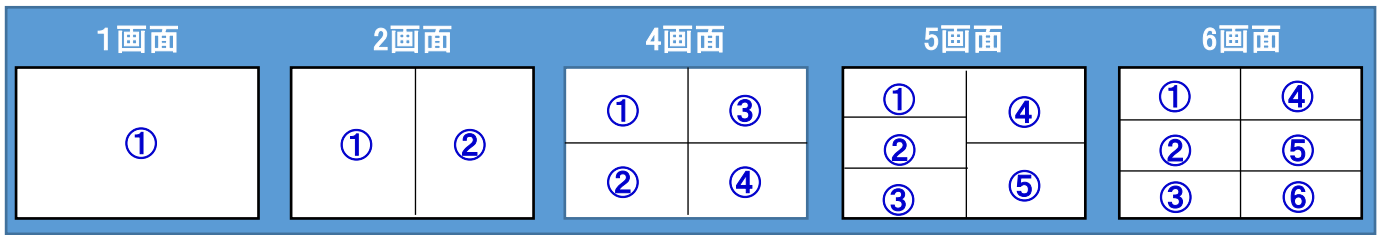

(グループ2)

Wi-Fi

クライアント
タブレット

(グループ3)

「複数の表示画面を自由に選択」

標準で複数の画面タイプを装備しています。

各クライアント毎に表示タイプを選択する事が可能です。

「エクセル・ワード・パワーポイントに
PDF・「画像・動画」もOK」